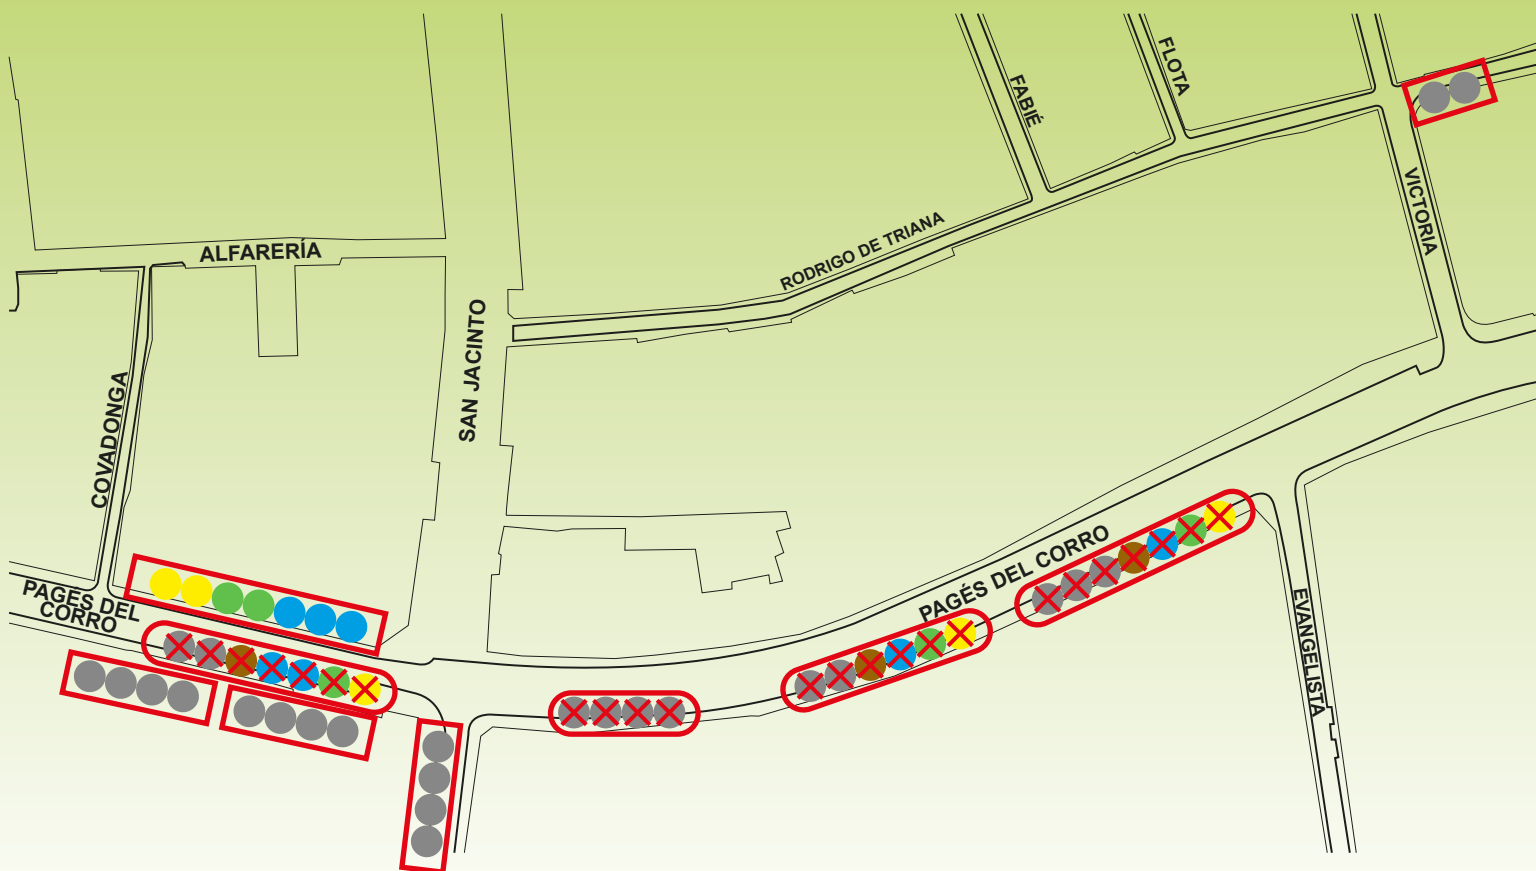

LIPASAM INFORMA

NUEVAS UBICACIONES TEMPORALES DE CONTENEDORES
POR OBRAS EN LA VÍA PÚBLICA, ZONA DE CALLE PAGÉS DEL CORRO

● CONTENEDOR "ENVASES"

● CONTENEDOR "ORGÁNICA"

⊗ Retirados temporalmente

● CONTENEDOR "VIDRIO"

● CONTENEDOR "RESTO"

▭ Nuevas ubicaciones

● CONTENEDOR "PAPEL"

El abandono de residuos puede conllevar una sanción de hasta **750 euros**.
Art. 45 y 125 de la Ordenanza municipal de limpieza del espacio público y gestión de residuos municipales